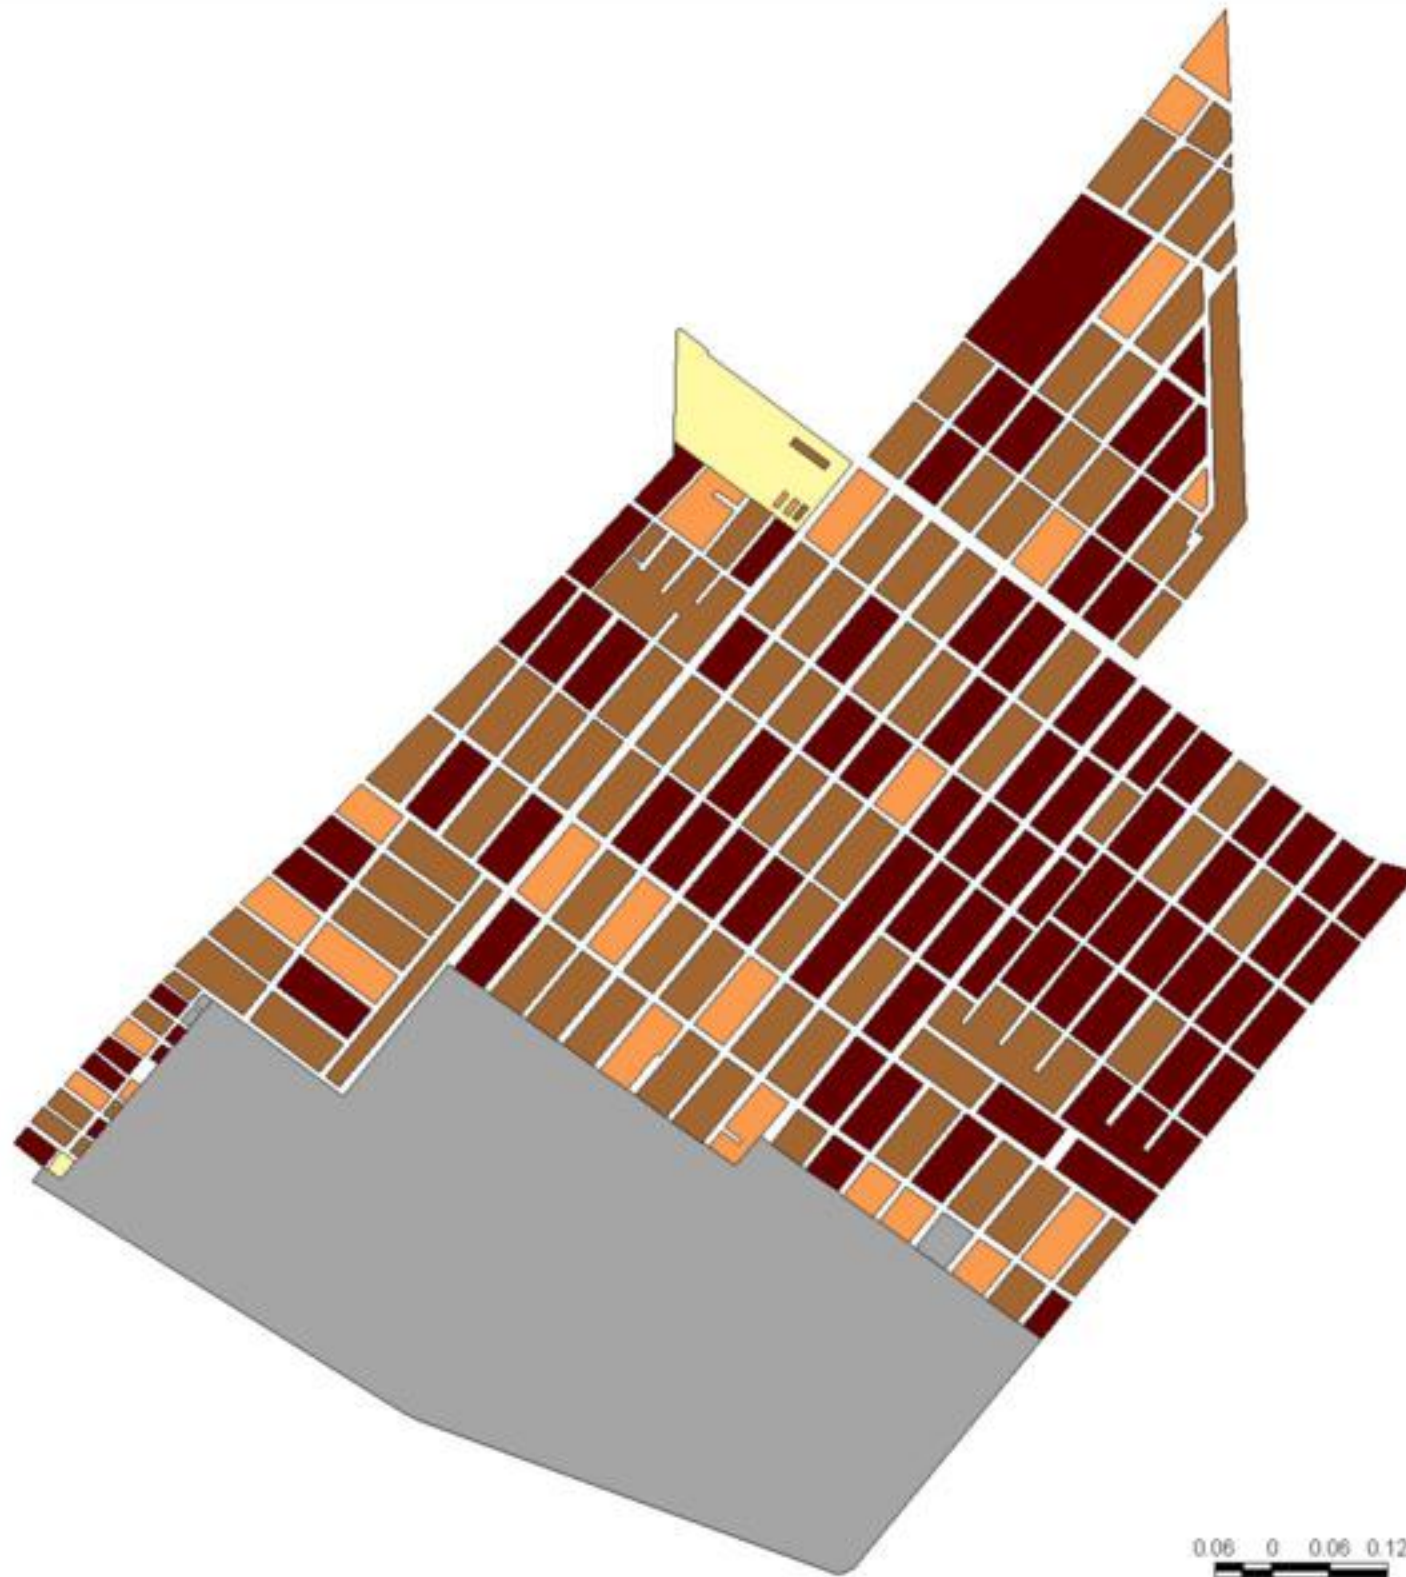

EVALUA DF
Consejo de Evaluación del
Desarrollo Social del
Distrito Federal

ÍNDICE DE DESARROLLO SOCIAL

Delegación: Tiáhuac
Colonia: Del Mar
Grado de desarrollo: Bajo

Grado de Desarrollo Social

-  Muy bajo
-  Bajo
-  Medio
-  Alto
-  Sin dato

0.06 0 0.06 0.12 Kilómetros

Fuente: Elaboración propia con datos de Seduvi e INEGI