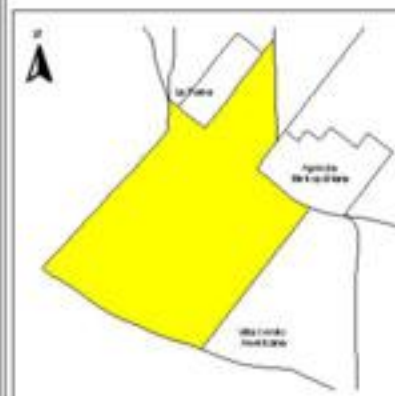

EVALUA DF
Consejo de Evaluación del
Desarrollo Social del
Distrito Federal

ÍNDICE DE DESARROLLO SOCIAL

Delegación: Tiáhuac
Colonia: Del Mar
Grado de desarrollo: Bajo

Grado de Desarrollo Social

-  Muy bajo
-  Bajo
-  Medio
-  Alto
-  Sin dato

0.06 0 0.06 0.12 Kilómetros

Fuente: Elaboración propia con datos de Seduvi e INEGI